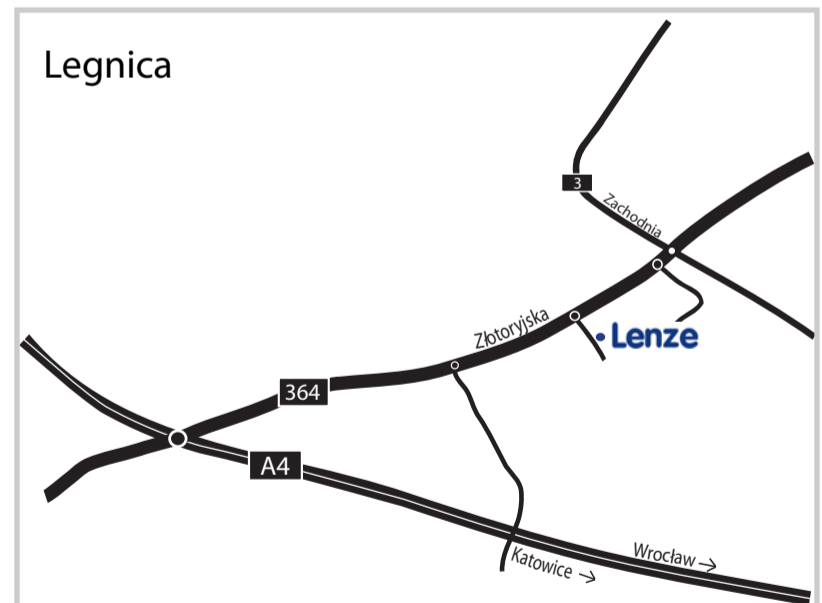

Mapy dojazdu

Adresy

Lenze-Rotiw Sp. z o.o.

ul. Roździeńskiego 188 b
40-203 Katowice
tel. (032) 203 97 73
fax (032) 781 01 80
lenze@lenze.pl

Biuro Grodzisk Mazowiecki

ul. Armii Krajowej 1 i
05-825 Grodzisk Mazowiecki
tel. (022) 755 13 60
tel. (0) 668 040 300
mazowsze@lenze.pl