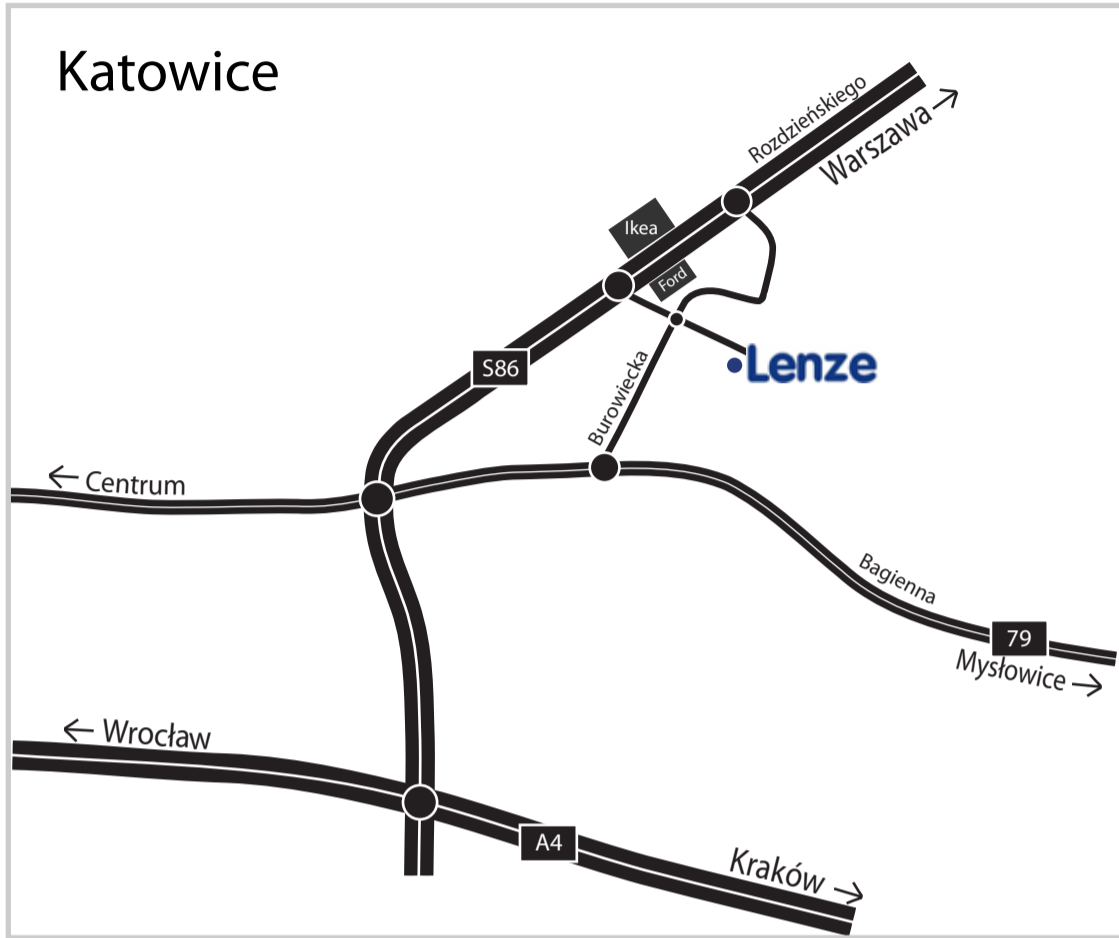

Mapy dojazdu

Adresy

Lenze-Rotiw Sp. z o.o.

ul. Roździeńskiego 188 b
40-203 Katowice
tel. (032) 203 97 73
fax (032) 781 01 80
lenze@lenze.pl

Biuro Grodzisk Mazowiecki

ul. Armii Krajowej 1 i
05-825 Grodzisk Mazowiecki
tel. (022) 755 13 60
tel. (0) 668 040 300
mazowsze@lenze.pl