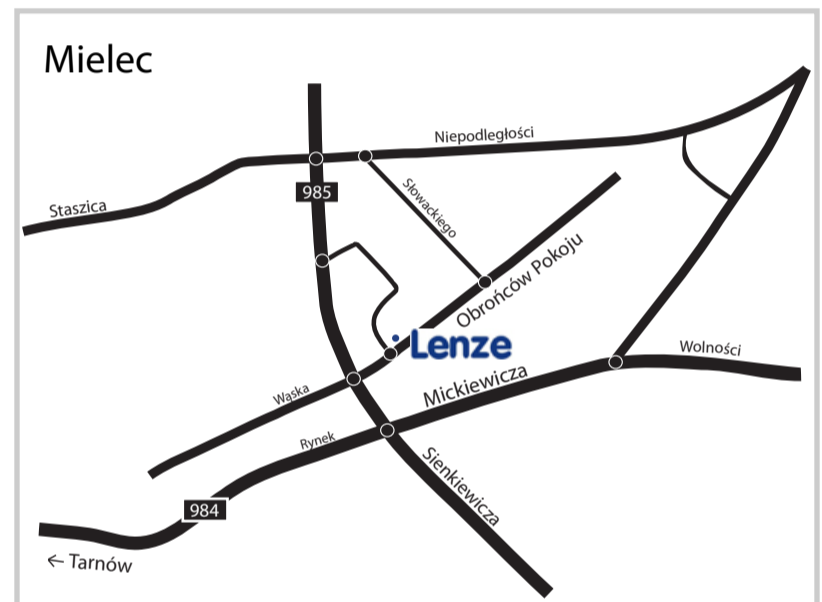

Mapy dojazdu

Adresy

Lenze-Rotiw Sp. z o.o.

ul. Roździeńskiego 188 b
40-203 Katowice
tel. (032) 203 97 73
fax (032) 781 01 80
lenze@lenze.pl

Biuro Grodzisk Mazowiecki

ul. Armii Krajowej 1 i
05-825 Grodzisk Mazowiecki
tel. (022) 755 13 60
tel. (0) 668 040 300
mazowsze@lenze.pl